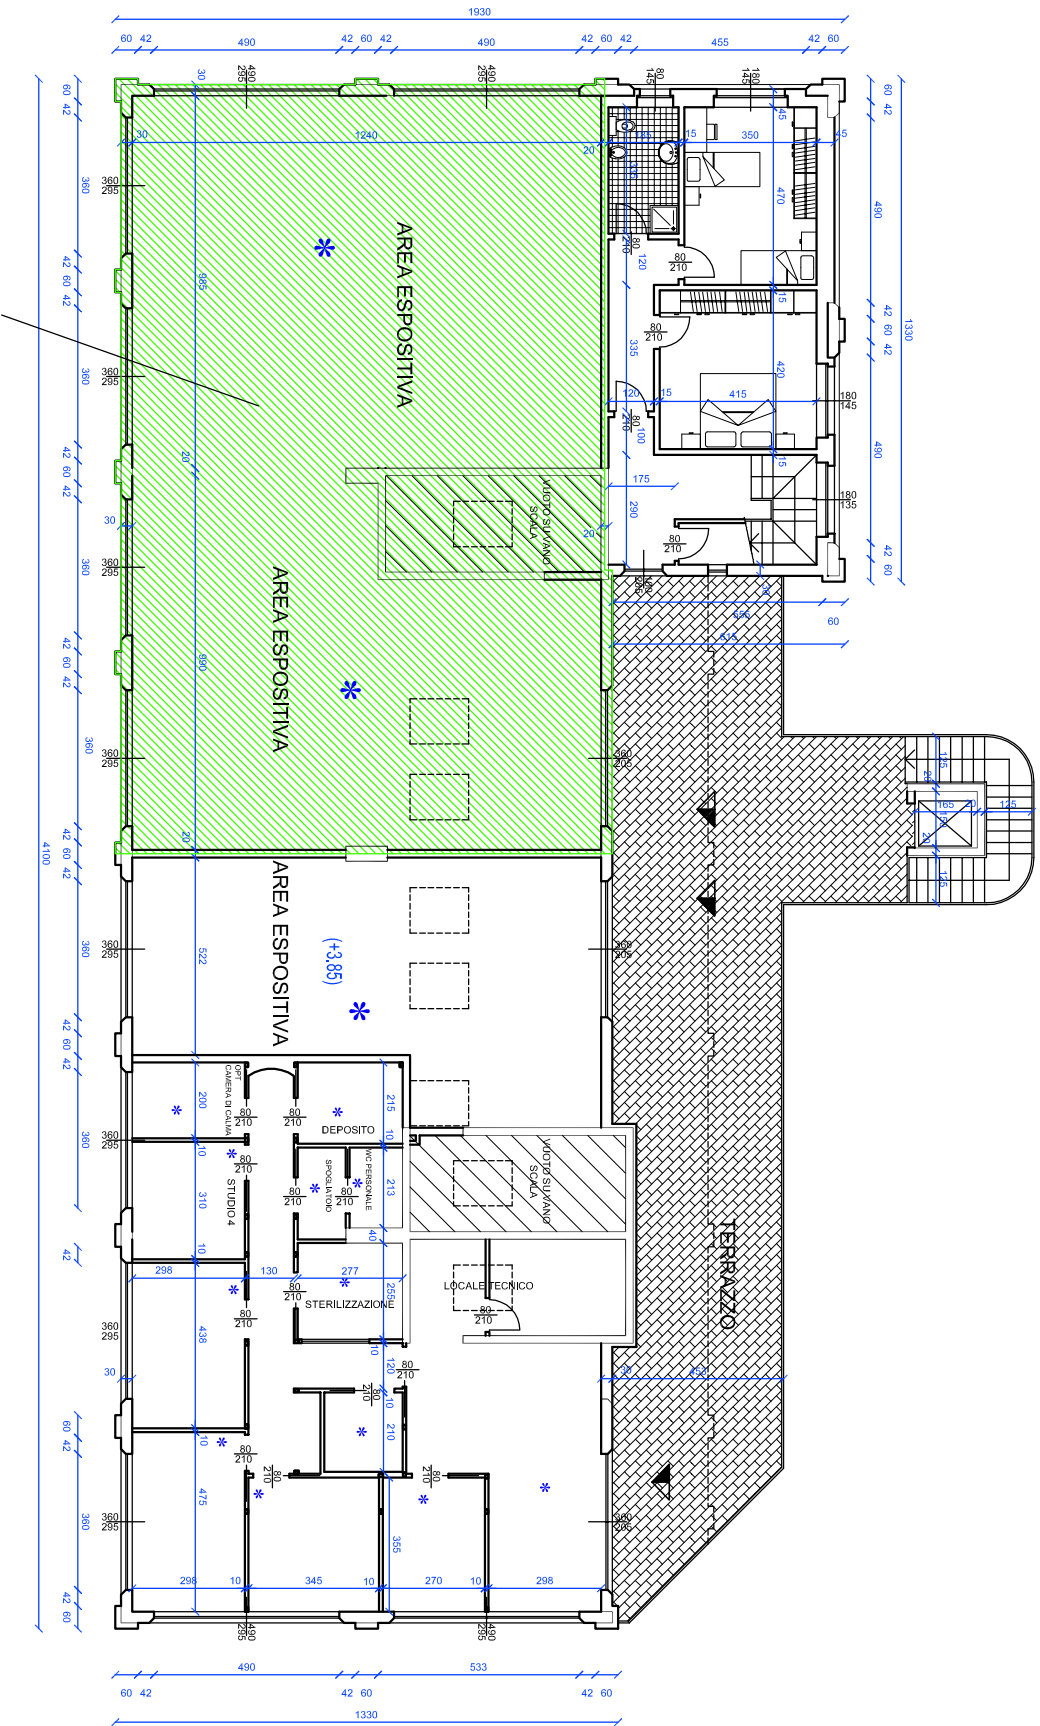

PIANTA PIANO PRIMO

S.L.P. (SUPERFICIE LORDA DI PAVIMENTO): 263,00 mq